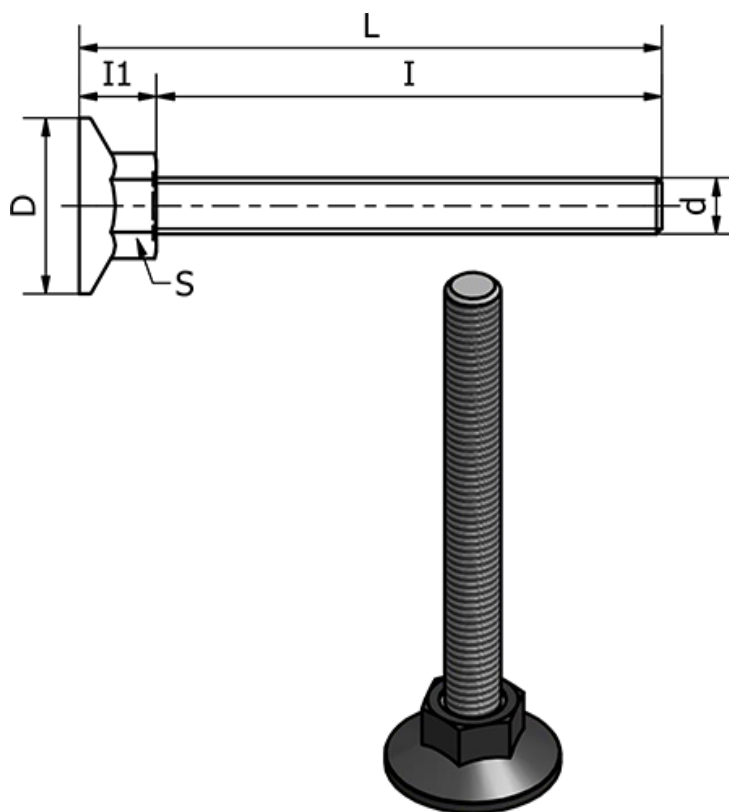

Varenummer: 2310431149  
Beskrivelse: E+G Stilleben  
LX.40-SW17-SST-M12X72

## Mål

d	= M12
D	= 40
I	= 72
I1	= 13
L	= 69.5
Max statisk belastning (N)	= 5000
S	= 17
Type	= AISI 304 Rustfast

Vægt (g) = -